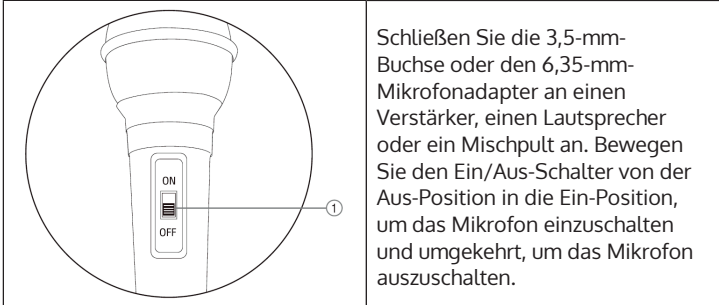

BEDIENUNG

Hinweis: Wenn Sie das Mikrofon verwenden, stellen Sie sich hinter den Lautsprecher, um Rückkopplungen zu vermeiden.

TECHNISCHE DATEN

Artikelnummer	10002639, 10003650
Abmessungen	215 x 53 mm
Gewicht	100 g
Frequenzgang	20 Hz - 20 kHz
Empfindlichkeit	72 dB
Mikrofon-Richtung	Niere
Mikrofon-Impedanz	600 Ohm
Maximaler Schalldruckpegel	120 dB
Mikrofonkabel	2.8 m
Mikrofon-Ausgangsbuchse	6.35 mm Stereo
Mikrofon-Stummschaltungstaste	Schiebeschalter