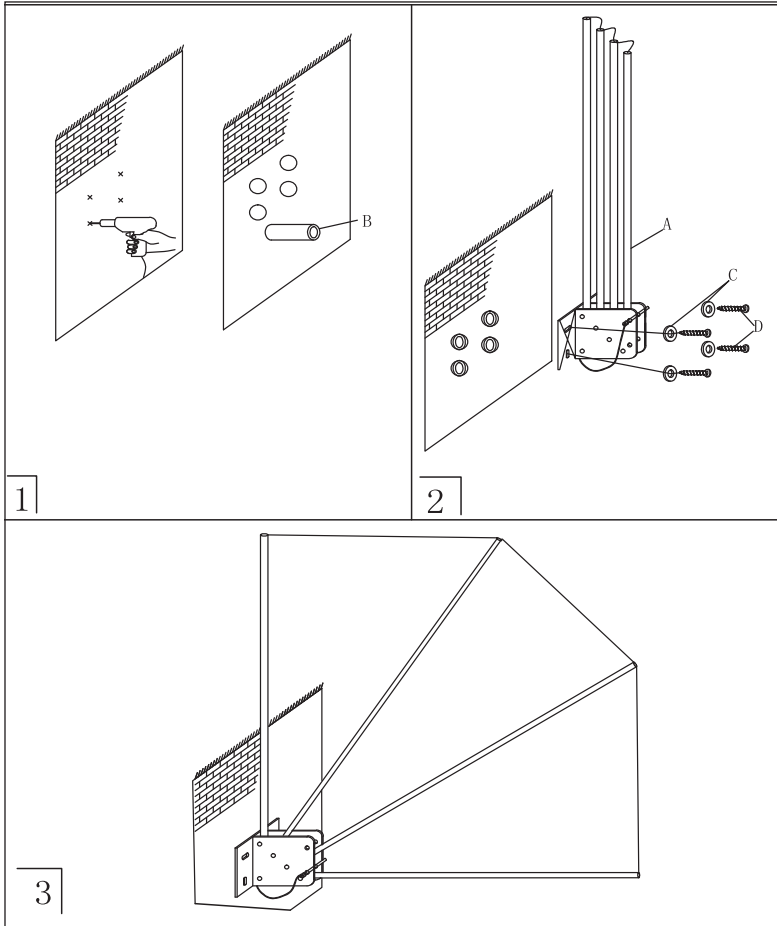

Artikel

Artikelnummer 10029916

Balkonsichtschutz

Sicherheitshinweise

- Befestigen Sie den Sichtschutz an festem Mauerwerk, z. B. Beton- oder Ziegelwänden. Für andere Wände benötigen Sie unter Umständen anderes Dübel und Schrauben.
- Achten Sie darauf, dass Sie bei der Montage einen festen Stand haben und nicht fallen können.

Lieferumfang

	Teil	Größe	Anzahl
A		1400*1400	1
B		ø8*40	4
C		ø5	4
D		st5*35	4

- A Fächermarkise
- B Mauerdübel
- C Unterlegscheibe
- D Schraube

Montage

Aufbau

Anzahl der Personen: 1

Benötigtes Werkzeug: Schlagbohrmaschine, Schraubenzieher