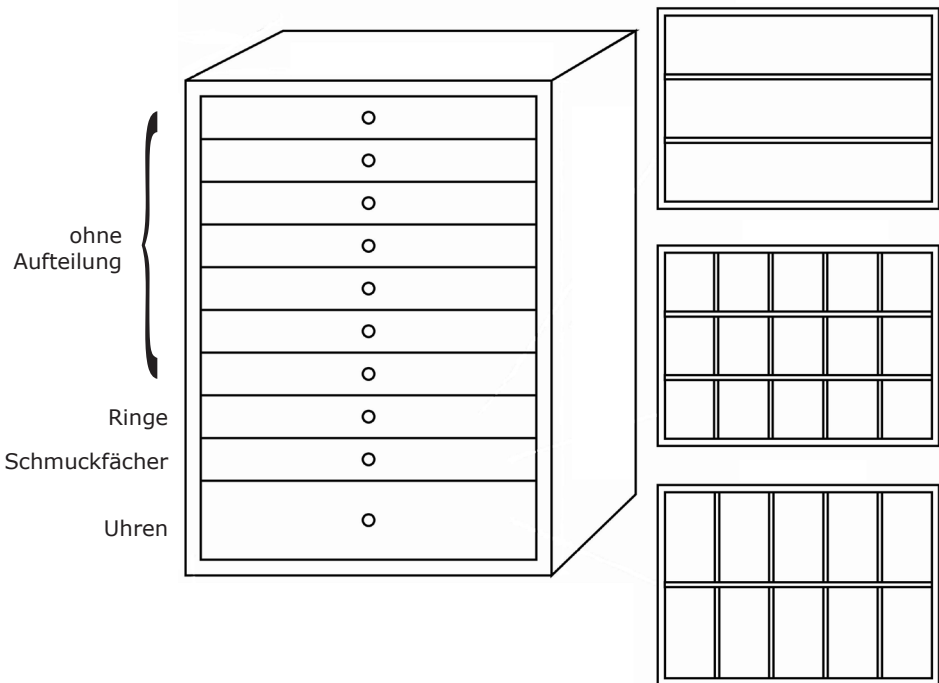

ONECONCEPT

Schmuckkasten

10030222 10030223 10030224

Artikel

Artikelnummer	10030222	10030223	10030224
Farbe	weiß	schwarz	rosa
Maße	40,5 x 20,5 x 29 cm		

Hersteller: Chal-Tec GmbH, Wallstraße 16, 10179 Berlin, Deutschland

ONE CONCEPT

Jewellery Box

10030222 10030223 10030224

Item

Item number	10030222	10030223	10030224
Colour	white	black	pink
Dimensions	40.5 x 20.5 x 29 cm		

Producer: Chal-Tec GmbH, Wallstraße 16, 10179 Berlin, Germany