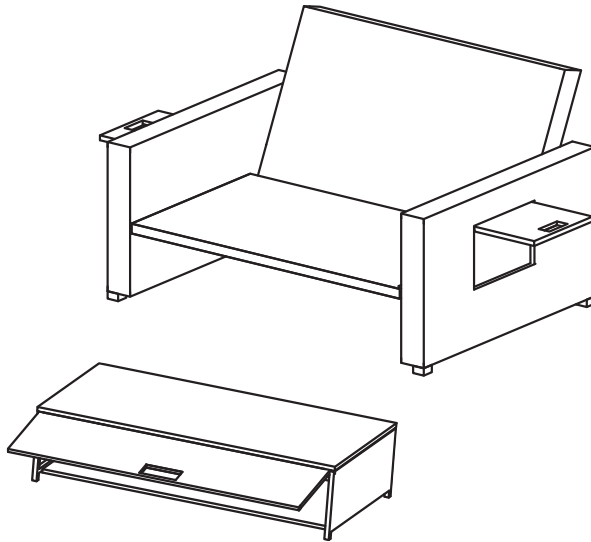

blumfeldt

Rattan-Lounge-Sofa mit Fußstütze

Rattan Lounge Sofa with Footrest

10030575 10030576

Artikelnummer**10030575****10030576****Farbe**

dunkelgrau

weiß

Item number**10030575****10030576****Colour**

dark grey

white

Lieferumfang *Scope of Supply*

A 1 x

B 1 x

C 1 x

D 1 x

E 1 x