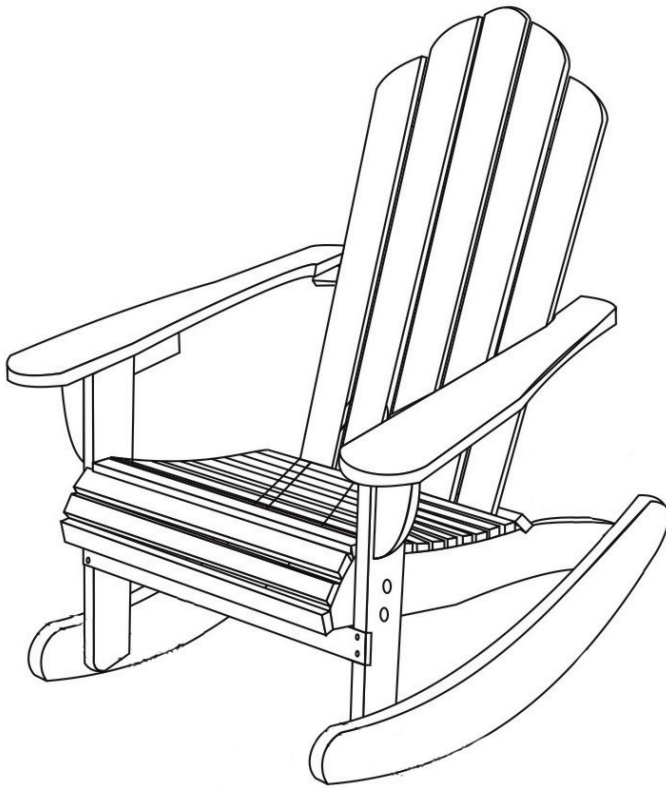

blumfeldt

Schaukelstuhl

Rocker

10031007 10031008

Artikelnummer**10031007****10031008****Farbe**

weiß

braun

Item number**10031007****10031008****Colour**

white

brown

Lieferumfang *Scope of Supply*

Ax1 		Bx1 	1
C1x1 	C2x1 	:	
D1x1 	D2x1 	1	
Ex1 	Fx2 		
Gx12  Φ6X50MM	Hx6  Φ6X55MM	2	
Ix18 	Jx36  ΦM14		Kx8  Φ4X40MM

Montage *Installation*

Hersteller: Chal-Tec GmbH, Wallstraße 16, 10179 Berlin, Deutschland