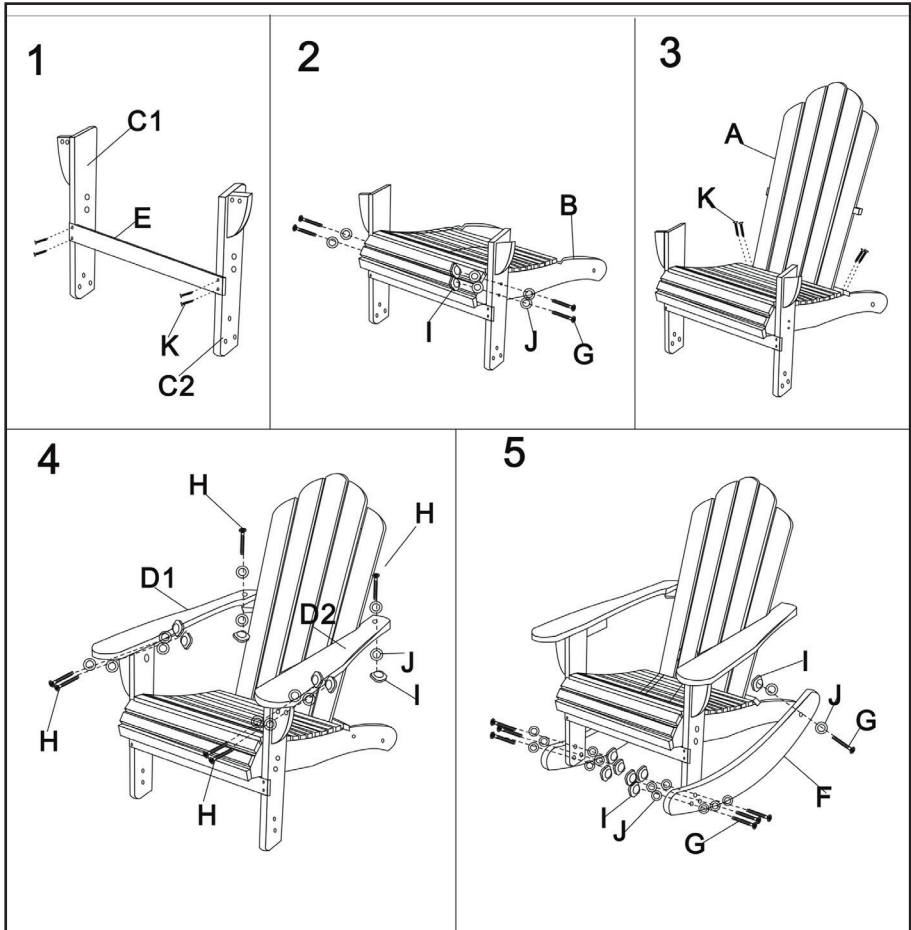

blumfeldt

Schaukelstuhl

Rocker

10031007 10031008

Artikelnummer**10031007****10031008****Farbe**

weiß

braun

Item number**10031007****10031008****Colour**

white

brown

Lieferumfang *Scope of Supply*

Ax1 		Bx1 	1
C1x1 	C2x1 	:	
D1x1 	D2x1 	1	
Ex1 	Fx2 		
Gx12  Φ6X50MM	Hx6  Φ6X55MM	2	
Ix18 	Jx36  ΦM14		Kx8  Φ4X40MM

Montage *Installation*

Hersteller: Chal-Tec GmbH, Wallstraße 16, 10179 Berlin, Deutschland