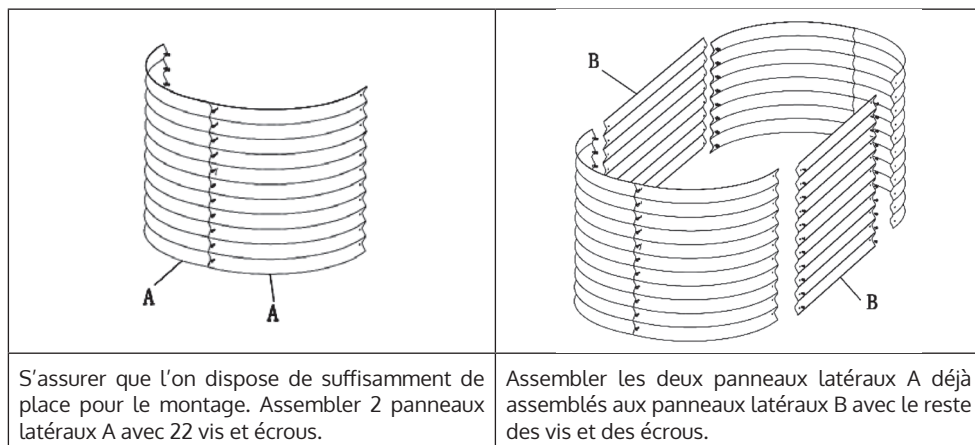

Fabricant : Chal-Tec GmbH, Wallstraße 16, 10179 Berlin, Allemagne.