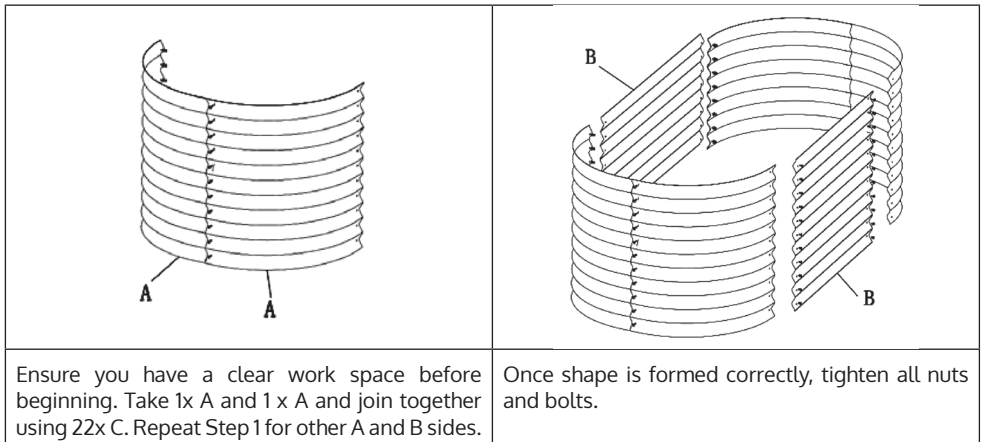

Technical Data

Item number	10031113, 10031114
Dimensions	160 cm x 80 cm x 80 cm

Packing Content

- Side panel A (680 mm x 800 mm) - 4x
- Side panel B (850 mm x 800 mm) - 2x
- Screws and nuts C - 66x

Assembly

Datos técnicos

Número de artículo	10031113, 10031114
Dimensiones	160 cm x 80 cm x 80 cm

Contenido del envío

- Lateral A (680 mm x 800 mm) - 4x
- Lateral B (850 mm x 800 mm) - 2x
- Tornillos y tuercas C - x66