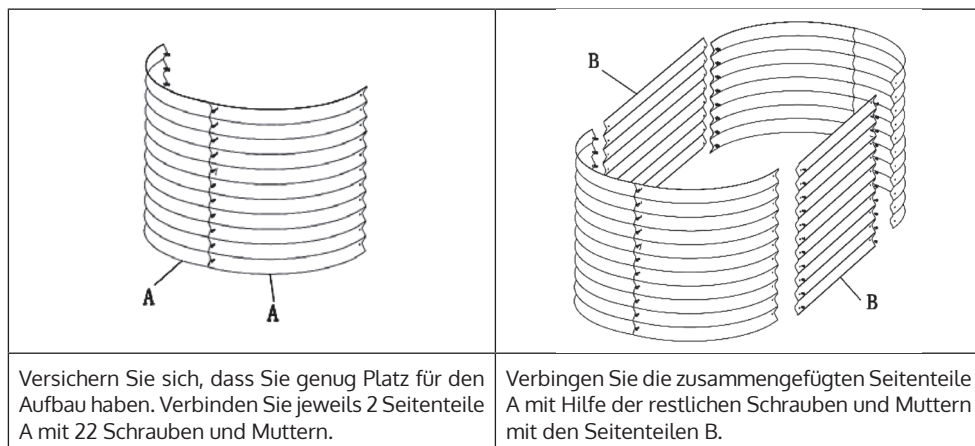

Technische Daten

Artikelnummer	10031113, 10031114
Abmessungen	160 cm x 80 cm x 80 cm

Lieferumfang

- Seitenteil A (680 mm x 800 mm) - 4x
- Seitenteil B (850 mm x 800 mm) - 2x
- Schrauben und Muttern C - 66x

Zusammenbau

Versichern Sie sich, dass Sie genug Platz für den Aufbau haben. Verbinden Sie jeweils 2 Seitenteile A mit 22 Schrauben und Muttern.

Verbinden Sie die zusammengefügte Seitenteile A mit Hilfe der restlichen Schrauben und Muttern mit den Seitenteilen B.

Datos técnicos

Número de artículo	10031113, 10031114
Dimensiones	160 cm x 80 cm x 80 cm

Contenido del envío

- Lateral A (680 mm x 800 mm) - 4x
- Lateral B (850 mm x 800 mm) - 2x
- Tornillos y tuercas C - x66

Dati tecnici

Articolo numero	10031113, 10031114
Dimensioni	160 cm x 80 cm x 80 cm

Consegna

- Componente laterale A (680 mm x 800 mm) - 4x
- Componente laterale B (850 mm x 800 mm) - 2x
- Viti e dadi C – 66x