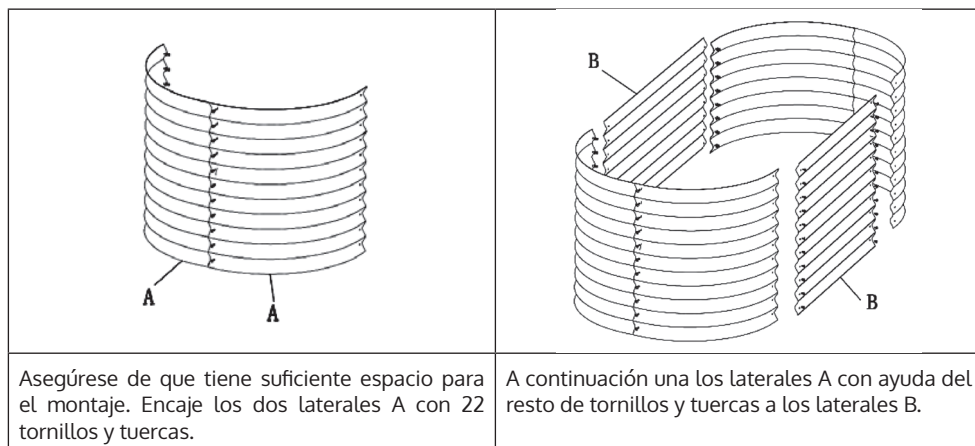

Datos técnicos

Número de artículo	10031113, 10031114
Dimensiones	160 cm x 80 cm x 80 cm

Contenido del envío

- Lateral A (680 mm x 800 mm) - 4x
- Lateral B (850 mm x 800 mm) - 2x
- Tornillos y tuercas C - x66

Montaje

Asegúrese de que tiene suficiente espacio para el montaje. Encaje los dos laterales A con 22 tornillos y tuercas.

A continuación una los laterales A con ayuda del resto de tornillos y tuercas a los laterales B.