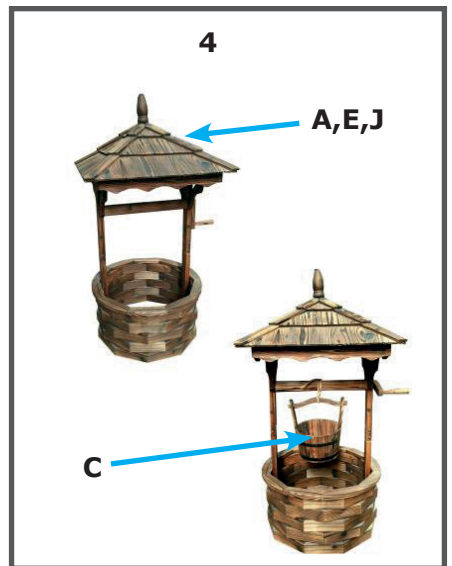

Aufbau / Assembly