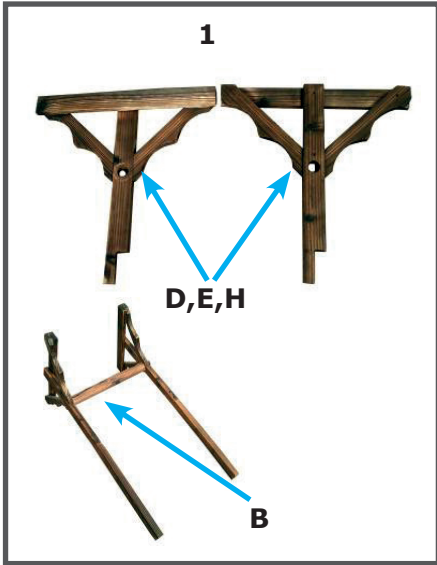

Aufbau / Assembly