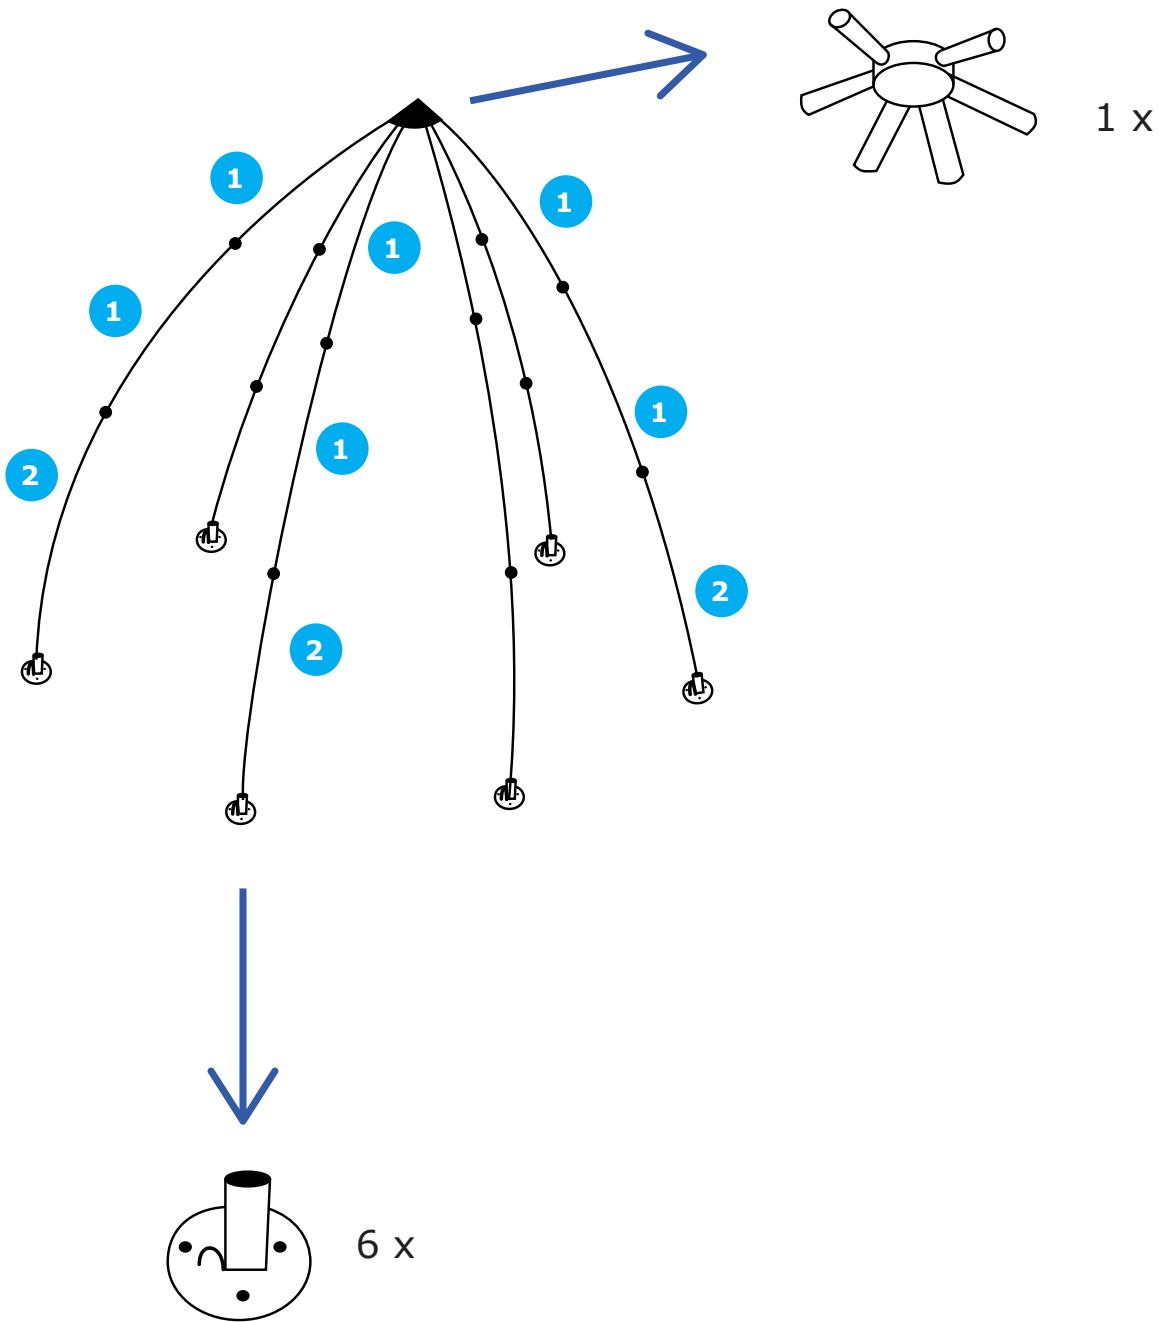

Artikel *Item*

Artikelnummer <i>Item number</i>	
10032152 10032153	

Lieferumfang *Scope of Supply*

	12 x
	6 x
	6 x
	24 x

Montage / Assembly

Hersteller: Chal-Tec GmbH, Wallstr. 16, 10179 Berlin

Producer: Chal-Tec GmbH, Wallstr. 16, 10179 Berlin, Germany